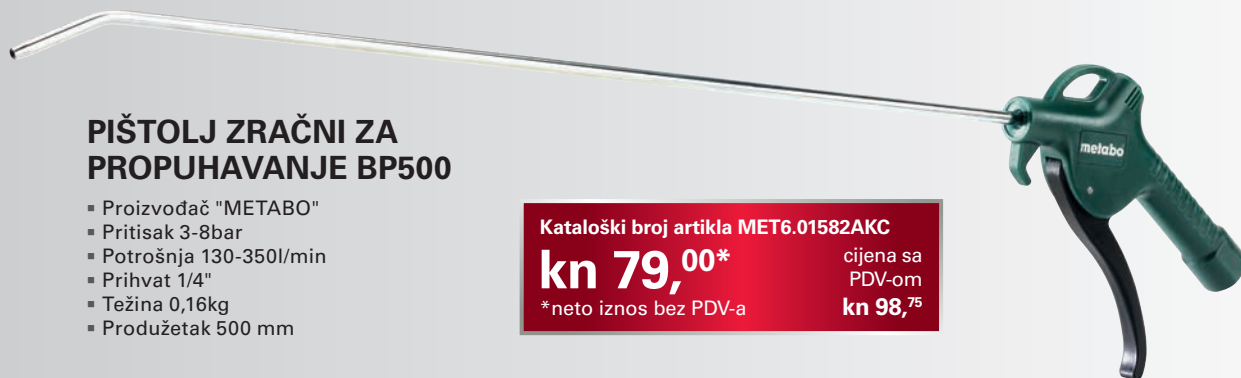

PIŠTOLJ ZRAČNI ZA PROPURAVANJE BP500

- Proizvođač "METABO"
- Pritisak 3-8bar
- Potrošnja 130-350l/min
- Prihvat 1/4"
- Težina 0,16kg
- Produžetak 500 mm

Kataloški broj artikla MET6.01582AKC

kn 79,00*

*neto iznos bez PDV-a

cijena sa
PDV-om
kn 98,75