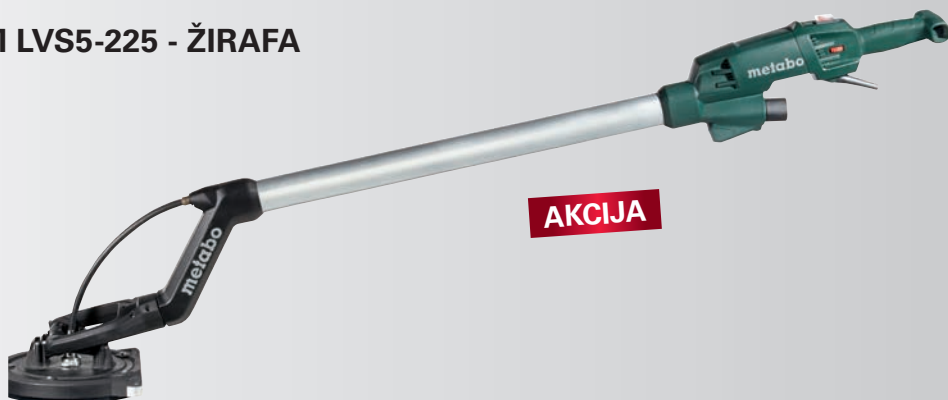

Kataloški broj artikla MET6.0044400AKC

kn 779,00*

*neto iznos bez PDV-a

cijena sa
PDV-om
kn 973,75

BRUSILICA SXE450 DUO TURBOTEC EKSCENTAR ELEKTRONIK 150mm 350W

- Proizvođač: METABO
- Brusna podloga 150 mm
- DUO i TURBO funkcija
- Snaga: 350W
- Pomak titraja 2,8/6,2mm
- Težina: 2,2kg

Kataloški broj artikla MET6.00129AKC

kn 1.299,00*

*neto iznos bez PDV-a

cijena sa
PDV-om
kn 1.623,75

AKCIJA

AKCIJA

BRUSILICA SXE150-5.0 BL ELEKTRONIK 350W

- Proizvođač: METABO
- Brusna podloga 150 mm
- Broj okretaja : 4.000-10.000
- Pomak : 5.0 mm
- Težina : 1 kg
- Dužina kabela : 4,3 m
- Brushless motor (bez četkica)

Kataloški broj artikla MET6.15050000AKC

kn 3.132,00*

*neto iznos bez PDV-a

cijena sa
PDV-om
kn 3.915,00

BRUSILICA SA DUGIM VRATOM LVS5-225 - ŽIRAFA

- Proizvođač: METABO
- Snaga: 500 W
- Promjer diska: 225 mm
- broj okretaja: 1000-1650/min
- Postavke podešavanja ručke: 1,6 m
- Težina: 4,6 kg

Kataloški broj artikla MET6.0010300AKC

kn 3.949,00* cijena sa
PDV-om

*neto iznos bez PDV-a **kn 4.936,25**

AKCIJA

AKCIJA

BRUSILICA W750-115 KUTNA 115 mm 750 W

- Proizvođač: METABO
- Promjer brusne ploče: 115mm
- Broj okretaja: 10.000/min
- Snaga: 750W
- Okretni moment: 1,8Nm
- Prihvat alata: M14
- Težina: 1,6kg
- Štitnik, bočna ručka
- RE START ZAŠTITA