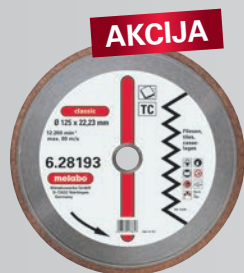

Kataloški broj artikla MET6.28134AKC

kn 344,00*

cijena sa PDV-om
kn 430,00

*neto iznos bez PDV-a

AKCIJA

PLOČA REZNA DIJAMANTNA CERAMIC 115x22 mm

▪ za sve vrste pločica (keramika)

Kataloški broj artikla MET6.28192AKC